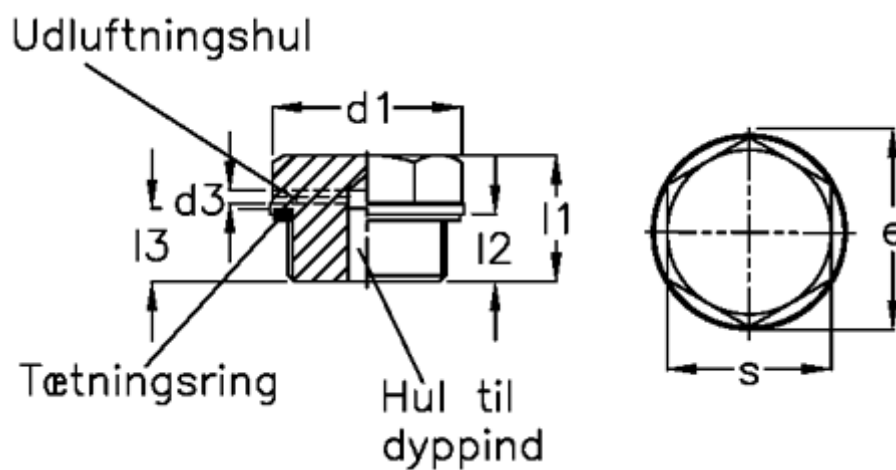

Article number: 20238555

Description: E+G

Threaded plug GN 741-22-M16x1,5-OS-2

Measures

d1 = 22
d2 = M16x1,5
d3 = 2
d4 = M5
e = 20.8
l1 = 15.5
l2 = 8.0
s = 12